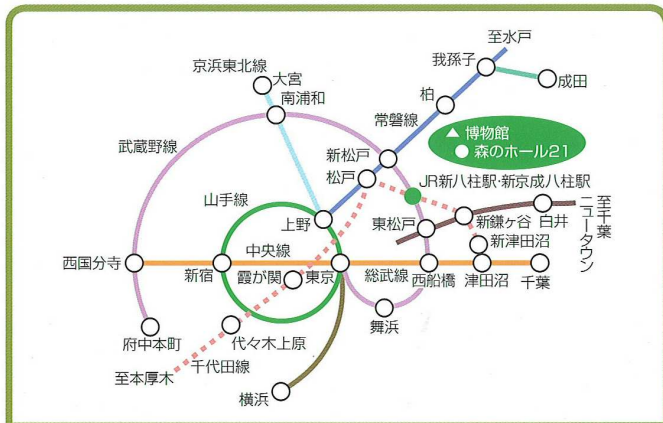

## 会場までのご案内

## 森のホール 21 フロア案内

- 東京から武蔵野線(府中本町行) 約40分 新八柱駅下車
- 上野から常磐線松戸下車(約20分)  
松戸から新京成線 約7分 八柱駅下車
- 南浦和から武蔵野線 約30分 新八柱駅下車
- 新津田沼から新京成線 約35分 八柱駅下車
- 白井から北総線東松戸下車(約20分)  
東松戸から武蔵野線 約3分 新八柱駅下車
- 新京成線(八柱駅)・JR武蔵野線(新八柱駅)南口下車後、  
新京成バス小金原団地行、または北小金駅行5分(公園中央口)下車2分  
または駅から徒歩15分